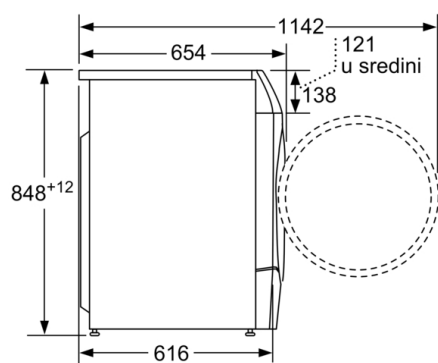

**Seriya 8, Mašina za pranje i sušenje veša,
10/6 kg, 1400 okr
WDU8H542EU**

Mere u milimetrima