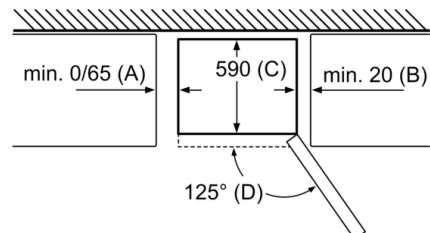

Naziv uređaja	A	B	C	D
KGN33, 36, 39, 46, 49	0/65	20	590	125
KGF39, 49	0/65	20	590	125

Dimenzija A:

Kod modela sa vertikalno ugrađenim drškama, za jednostavno otvaranje potrebno je najmanje rastojanje od 65 mm.

Mere u milimetrima