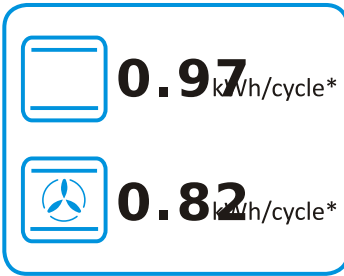

ENERG Y IJA
енергия · ενέργεια IE IA

Hisense BSA65226AX

* цикл · cyklus · porton · zklus · πρόγραμμα · ciclo · tsükkel · ohjelma · ciklus
ciklas · cikls · ciklu · cyclus · cykl · ciclu · program · cykel

65/2014

738465