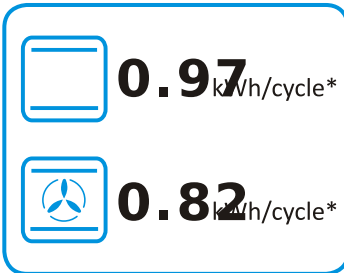

ENERG Y IJA
енергия · ενέργεια IE IA

Hisense BSA65226AB

* цикл · cyklus · porton · zyklus · προγράμμα · ciclo · tsükkel · ohjelma · ciklus
ciklas · cikls · ciklu · cyclus · cykl · ciclu · program · cykel

65/2014

738497