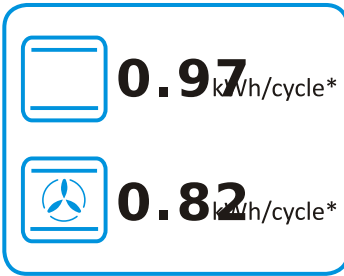

ENERG Y IJA
енергия · ενέργεια IE IA

gorenje B O6737E02X

* цикл · cyklus · porton · zklus · πρόγραμμα · ciclo · tsükkel · ohjelma · ciklus
ciklas · cikls · ciklu · cyclus · cykl · ciclu · program · cykel

65/2014

854745