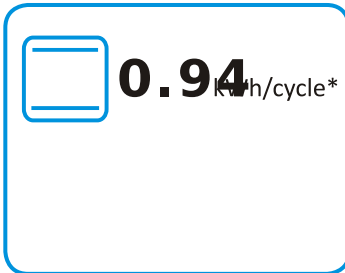

ENERG Y IJA
енергия · ενεργεια IE IA

gorenje

K6151SG

* цикл · cyklus · porton · zklus · πρόγραμμα · ciclo · tsükkel · ohjelma · ciklus
ciklas · cikls · ciklu · cyclus · cykl · ciclu · program · cykel

65/2014

736232