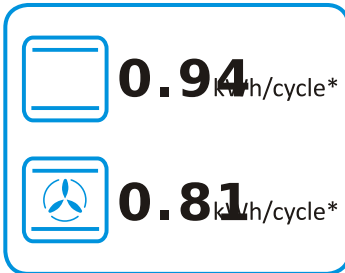

ENERG Y IJA
енергия · ενέργεια IE IA

gorenje ECS6350X PA

* цикъл · cyklus · porton · zklus · προγράμμα · ciclo · tsükkel · ohjelma · ciklus
ciklas · cikls · ciklu · cyclus · cykl · ciclu · program · cykel

65/2014

733033