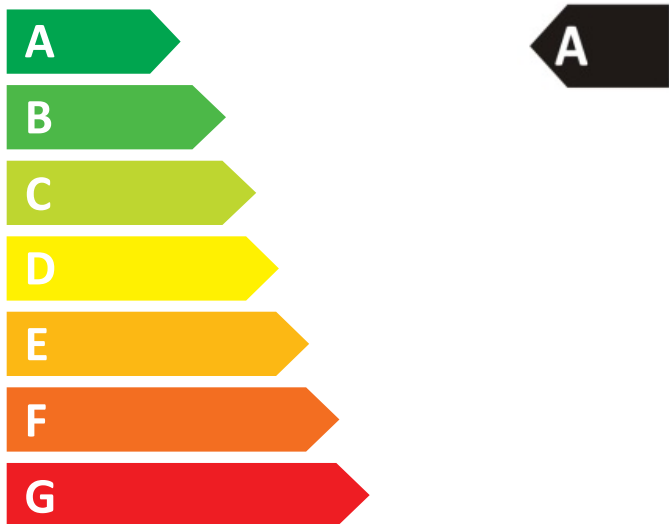

Energetska nalepnica

CANDY mašina za pranje veša RP4 476BWMR/1-S

The logo for the brand CANDY, featuring the word "CANDY" in a bold, blue, italicized sans-serif font.

Tehnoteka je online destinacija za upoređivanje cena i karakteristika bele tehnike, potrošačke elektronike i IT uređaja kod trgovinskih lanaca i internet prodavnica u Srbiji. Naša stranica vam omogućava da istražite najnovije informacije, detaljne karakteristike i konkurentne cene proizvoda.

Posetite nas i uživajte u ekskluzivnom iskustvu pametne kupovine klikom na link:

<https://tehnoteka.rs/p/candy-masina-za-pranje-vesa-rp4-476bwmr1-s-akcija-cena/>

ENERG

CANDY

RP4 476BWMR/1-S

45

kWh

7,0 kg