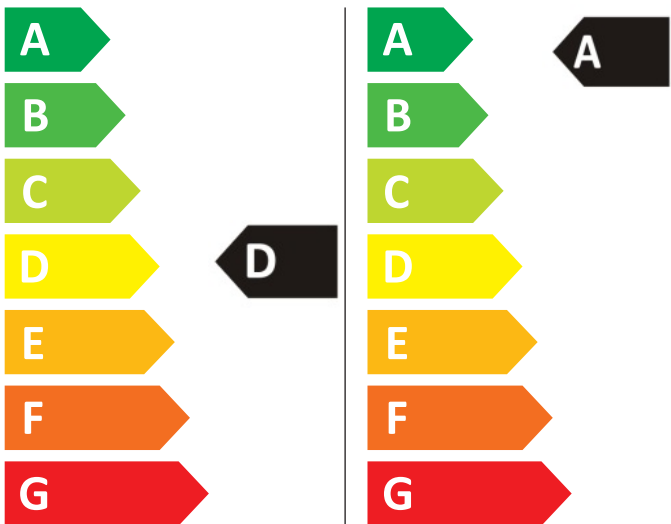

Energetska nalepnica

CANDY mašina za pranje i sušenje CSWS 485TWME/1-S

CANDY

Tehnoteka je online destinacija za upoređivanje cena i karakteristika bele tehnike, potrošačke elektronike i IT uređaja kod trgovinskih lanaca i internet prodavnica u Srbiji. Naša stranica vam omogućava da istražite najnovije informacije, detaljne karakteristike i konkurentne cene proizvoda.

Posetite nas i uživajte u ekskluzivnom iskustvu pametne kupovine klikom na link:

<https://tehnoteka.rs/p/candy-masina-za-pranje-i-susenje-csws-485twme1-s-akcija-cena/>

ENERG

CANDY

CSWS 485TWME/1-S

266 kWh/100