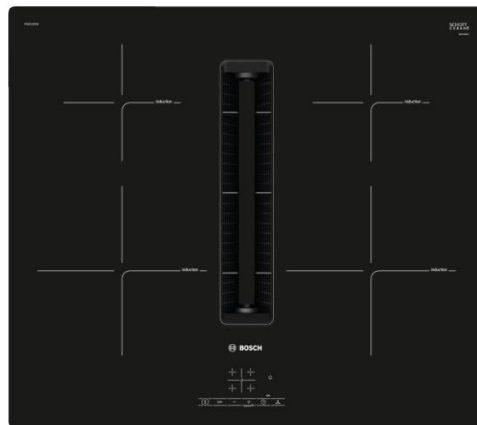

Energetska nalepnica

BOSCH ugradna ploča PIE611B15E

BOSCH

Tehnoteka je online destinacija za upoređivanje cena i karakteristika bele tehnike, potrošačke elektronike i IT uređaja kod trgovinskih lanaca i internet prodavnica u Srbiji. Naša stranica vam omogućava da istražite najnovije informacije, detaljne karakteristike i konkurentne cene proizvoda.