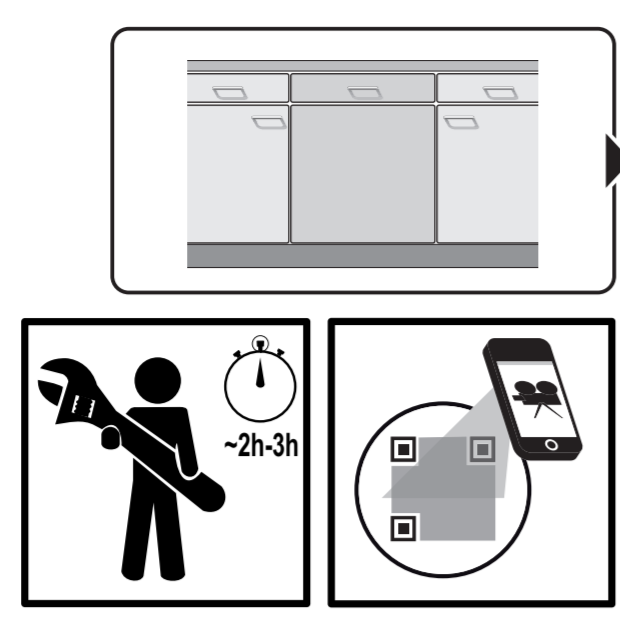

1

- 1 1.75 m
- 2 4x15 T
- 3 4x15 T
- 4 4x15 T
- 5 4x15 T
- 6 4x42 T
- 7a 4x28 T
- 7b 4x28 T
- 8 4x28 T
- 9 4x28 T

2a

3

nicht einklemmen
do not pinch
ne pas coincier
No doblar

2b

3

4

verspannen
brace
calar verticalment
Enrasar

5

6

6