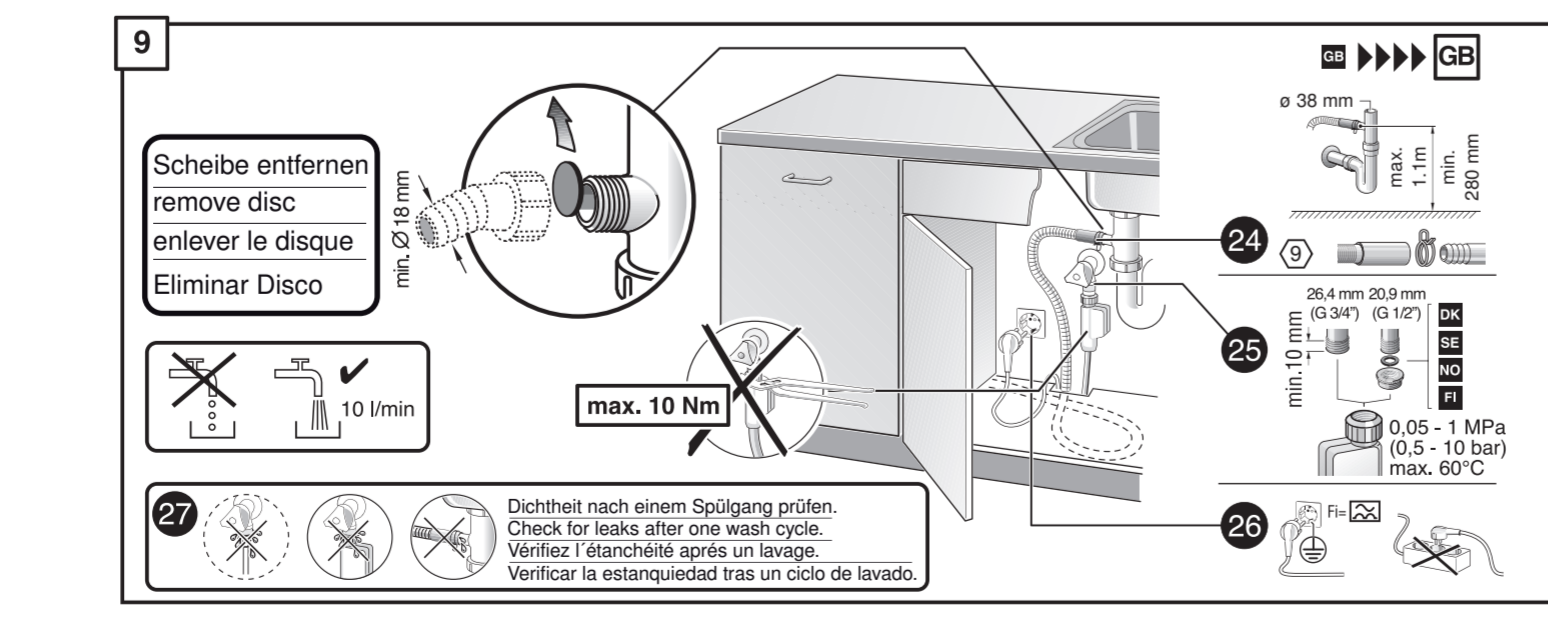

Mat.-Nr. 12022522