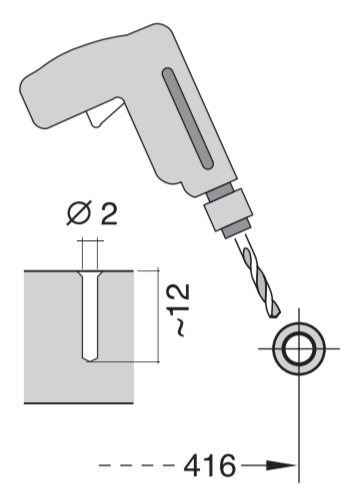

Mat.-Nr. 12022522