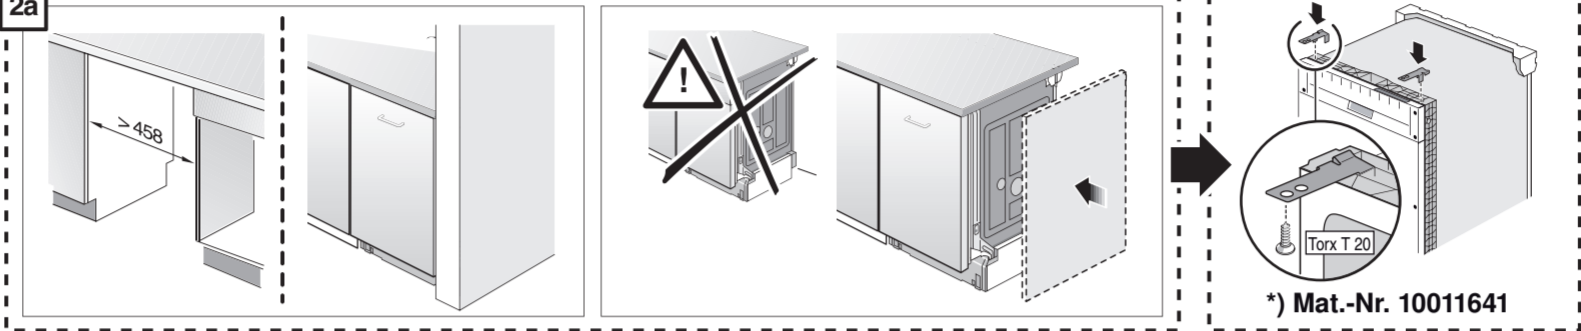

Mat.-Nr. 12022522