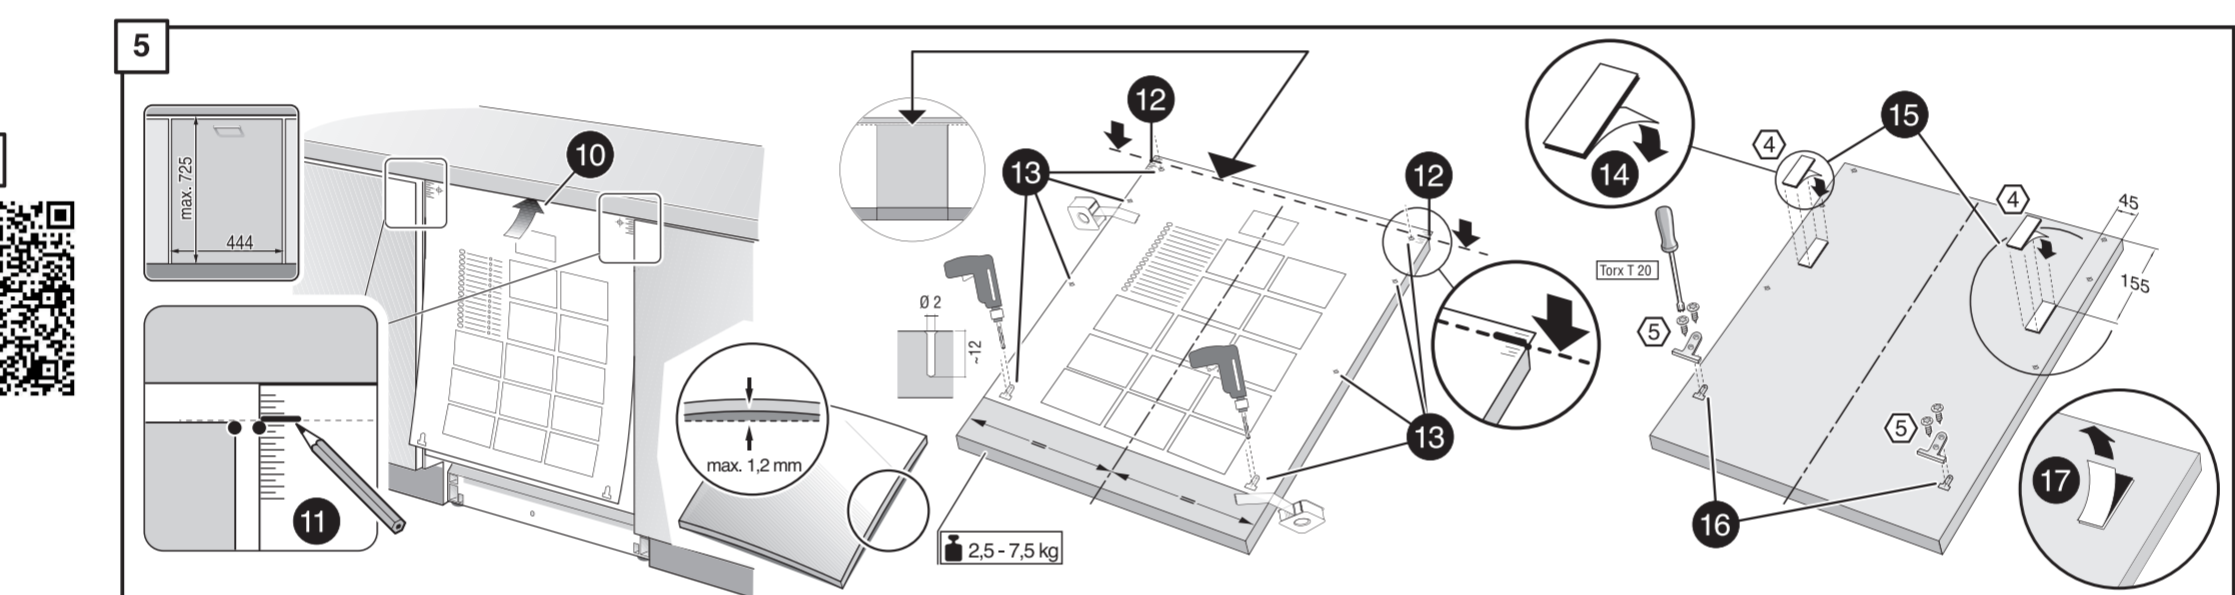

Mat.-Nr. 12022522