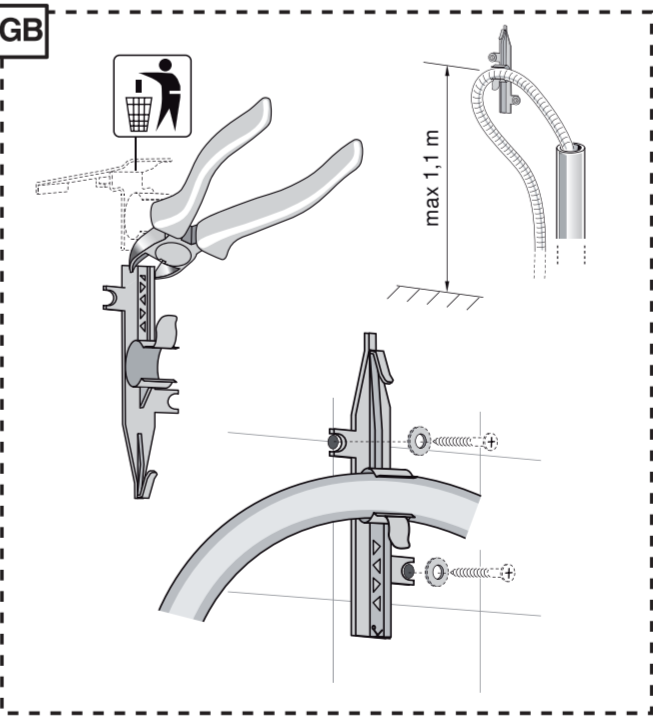

Mat.-Nr. 12022522