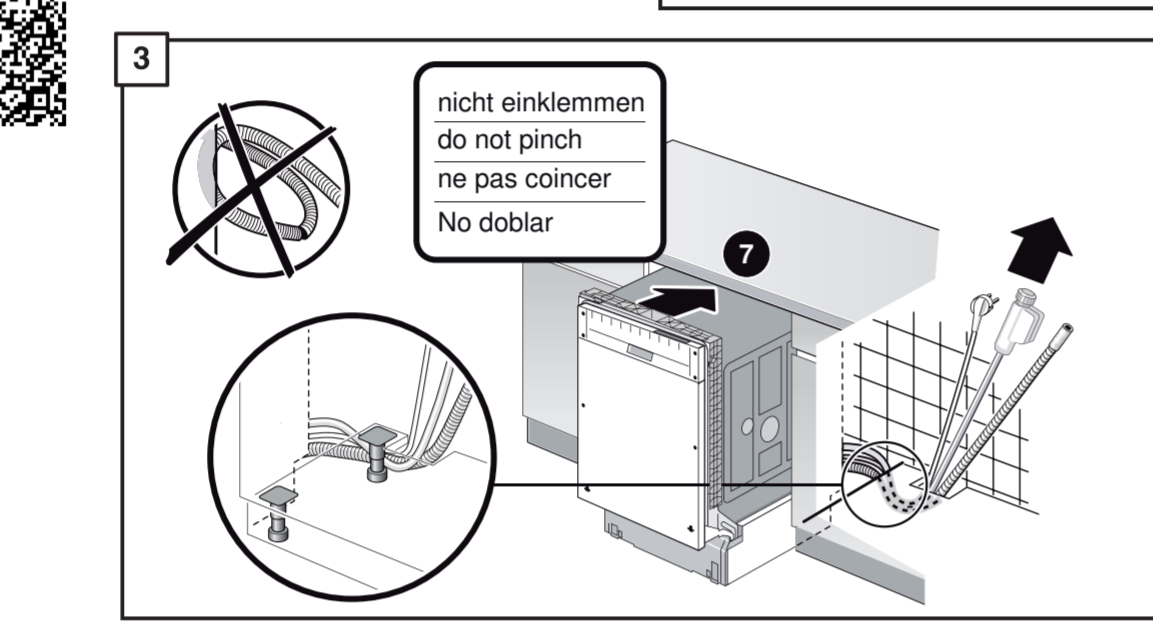

Mat.-Nr. 12022522