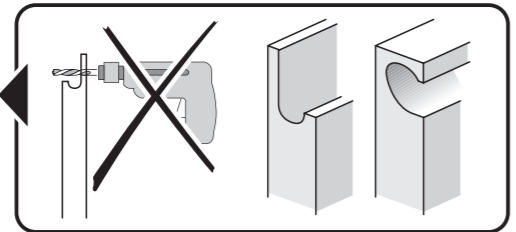

1

- 1 1.75 m
- 2 4x15 T
- 3 4x15 T
- 4 4x15 T
- 5 4x15 T
- 6 4x42 T
- 7a 4x28 T
- 7b 4x28 T
- 8 4x28 T
- 9 4x28 T

2a

3

nicht einklemmen
do not pinch
ne pas coincier
No doblar

2b

3

4

verspannen
brace
calar verticalment
Enrasar

5

6

6

7

8

9

9

10

Scheibe entfernen
remove disc
enlever le disque
Eliminar Disco

max. 10 Nm

0,05 - 1 MPa
(0,5 - 10 bar)
max. 50°C

1 >>> 4

5a

6a

7 >>>> **10**

7 >>>> 10