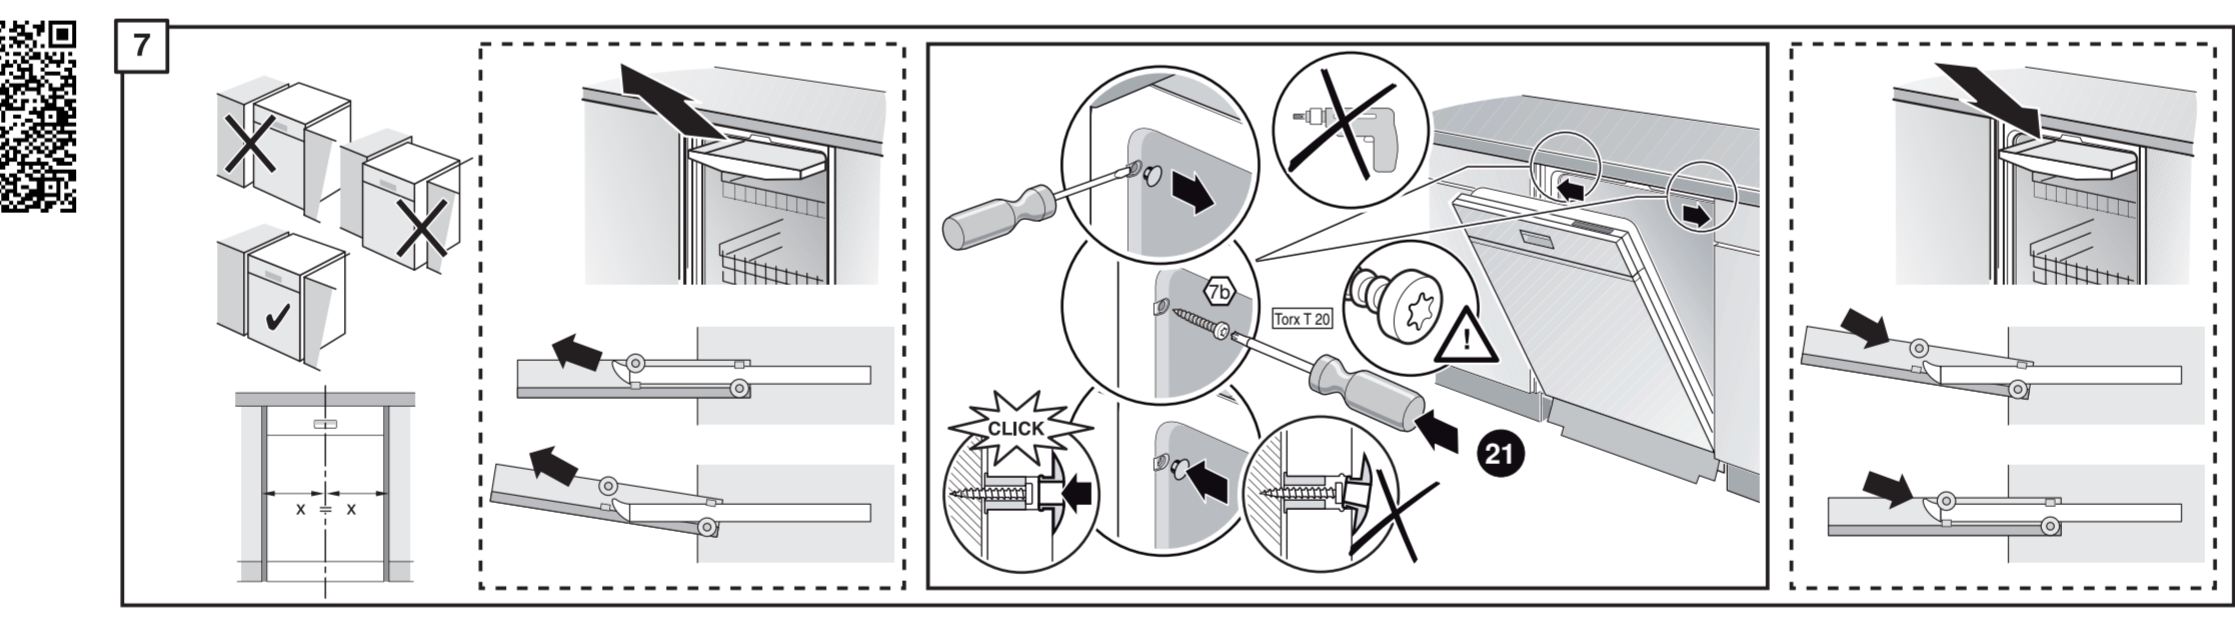

Mat.-Nr. 12022522