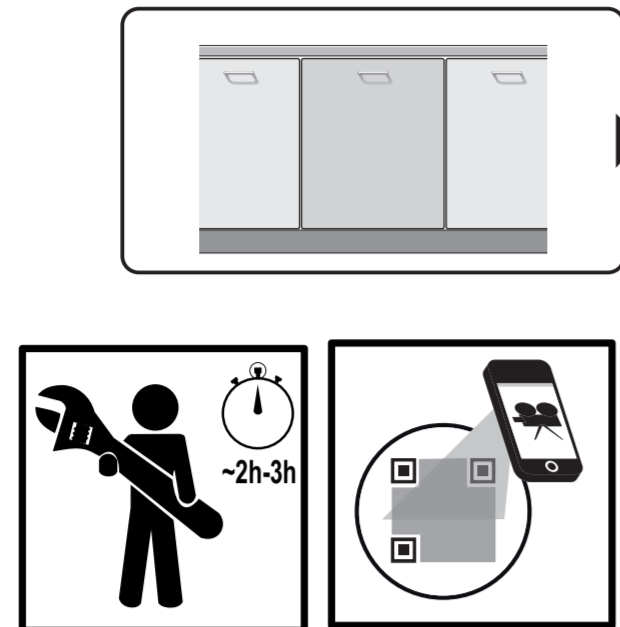

Mat.-Nr. 12022522