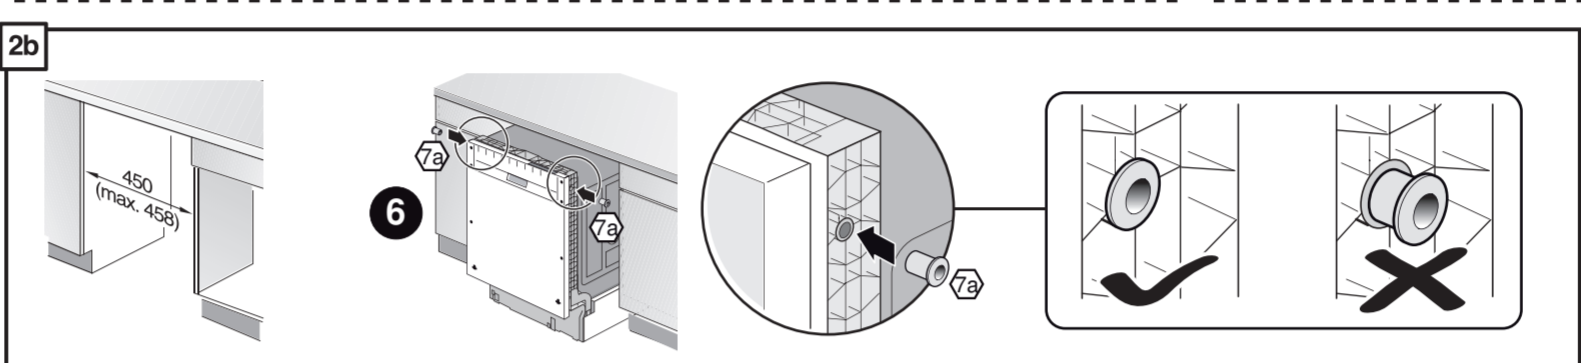

Mat.-Nr. 12022522