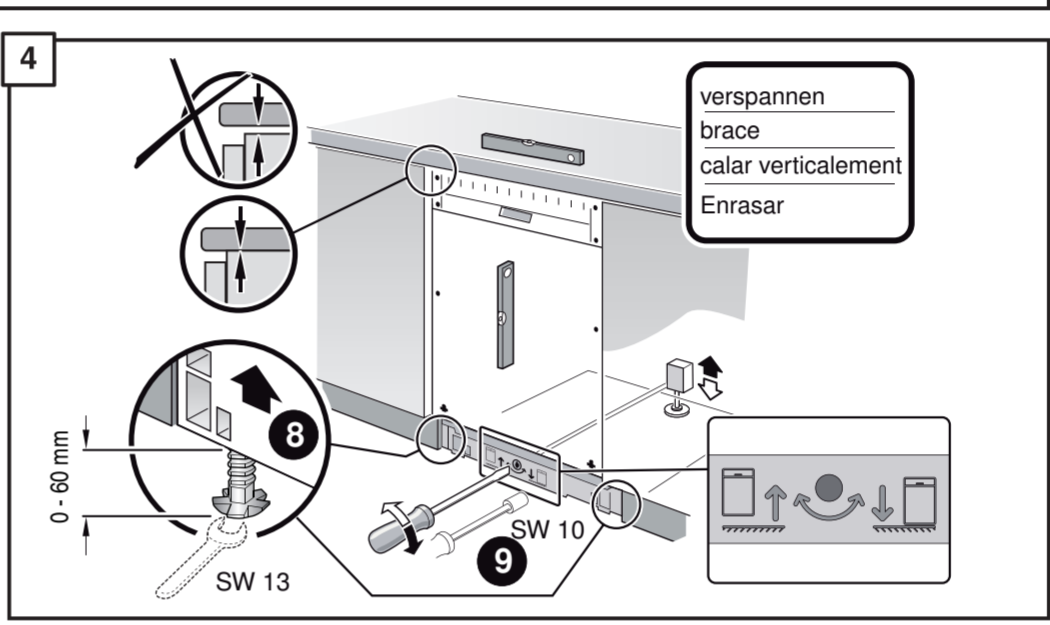

Mat.-Nr. 12022522