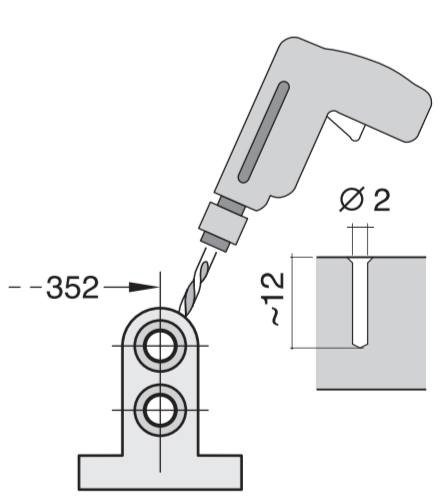

Mat.-Nr. 12022522