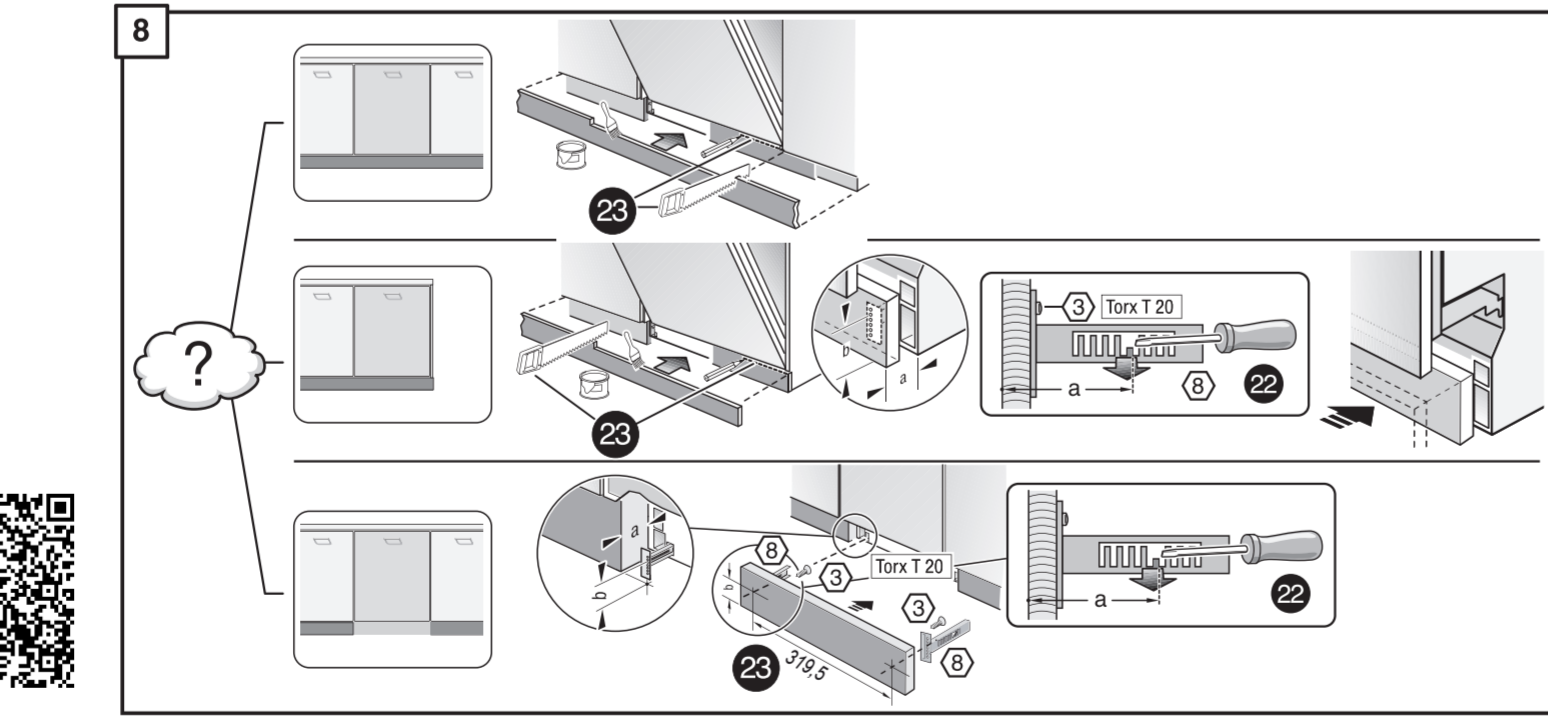

Mat.-Nr. 12022522