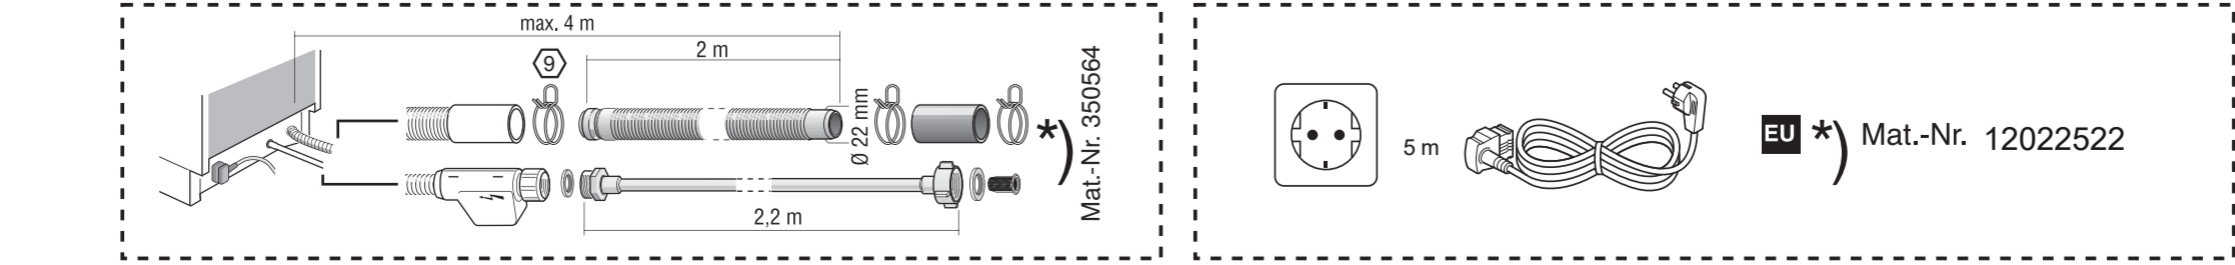

Mat.-Nr. 12022522