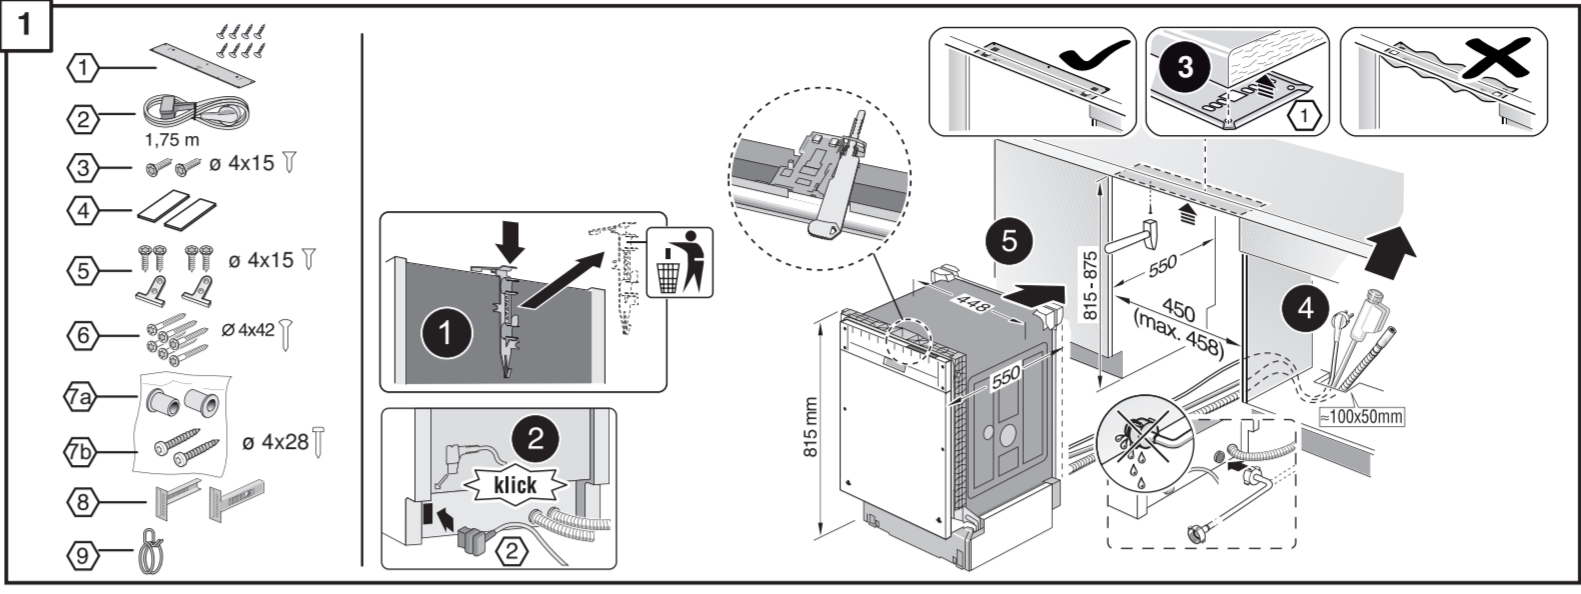

Mat.-Nr. 12022522