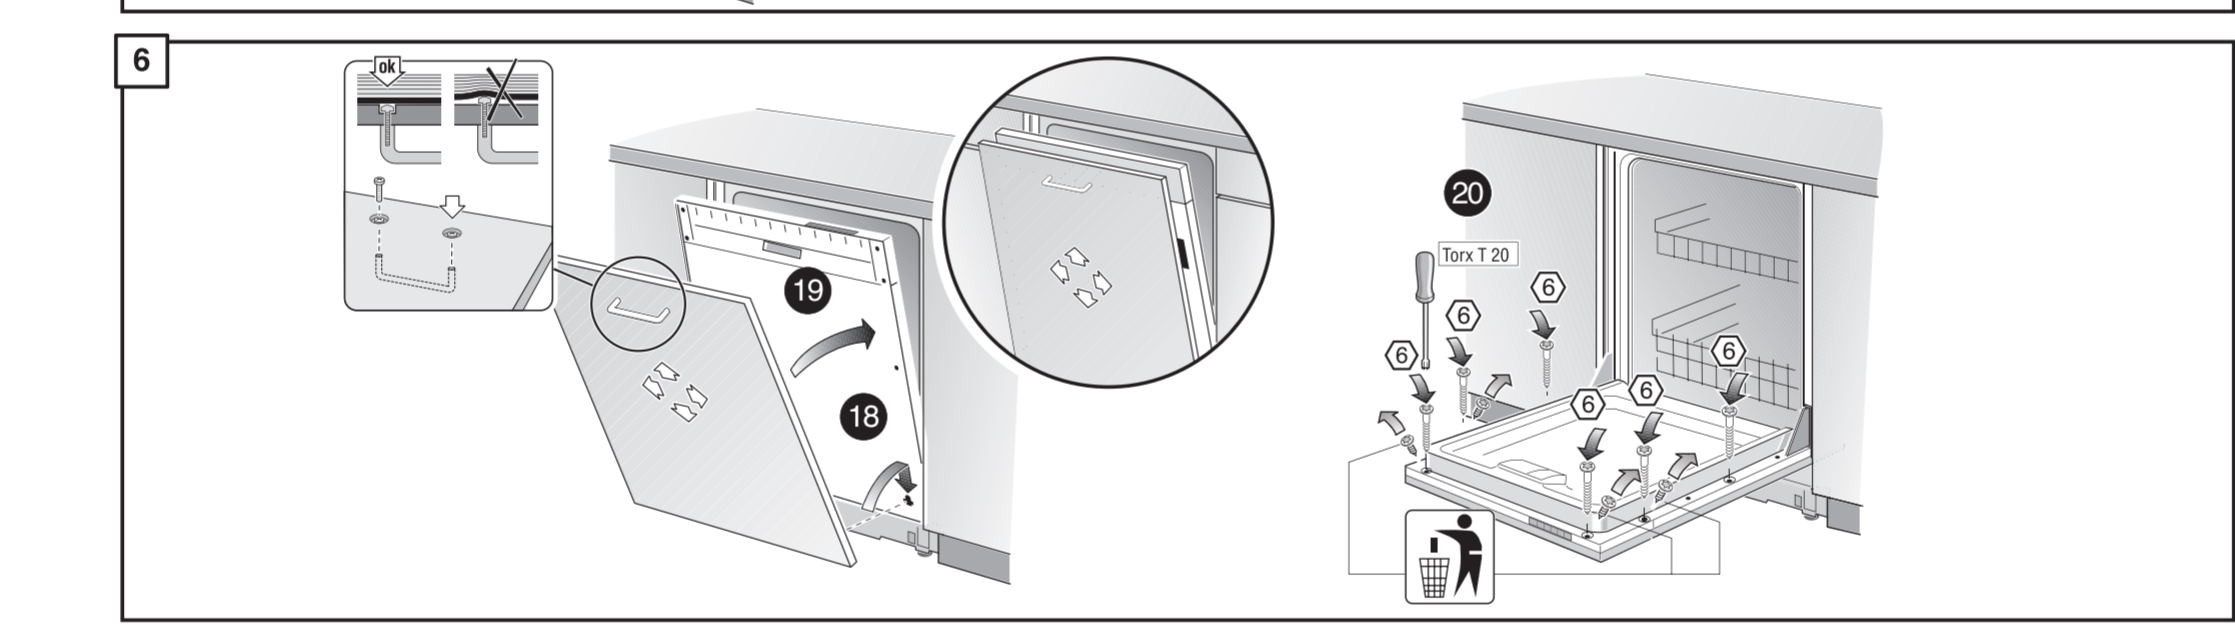

Mat.-Nr. 12022522