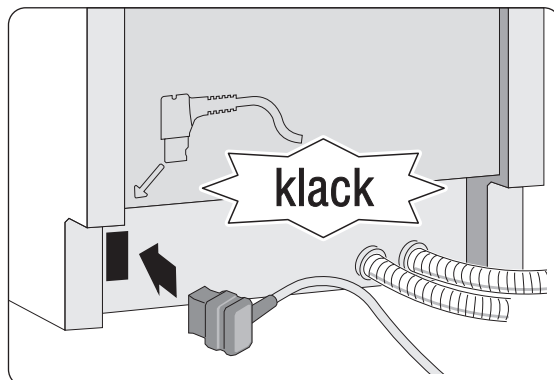

de Montageanleitung *) über Kundendienst erhältlich	hr Uputa za montažu *) može dobiti kod službe održavanja
en Installation instructions *) Available from customer service	mk Упатство за монтажа *) се добива преку службата за купувачи
fr Notice de montage *) Disponible par le biais du service après-vente	sl Navodilo za montažo *) Lahko nabavite v servisni službi
nl Montagevoorschrift *) Tegen meerprijs bij de Servicedienst verkrijgbaar	sr Uputstvo za montažu *) Može se nabaviti preko servisne službe
it Istruzioni per il montaggio *) Disponibili presso il servizio assistenza clienti	et Monteerimisjuhend *) küsige klienditeeninduselt
el Οδηγίες τοποθέτησης *) Διατίθενται από την υπηρεσία τεχνικής εξυπηρέτησης πελατών	lt Montavimo instrukcija *) Ją galima gauti klientų aptarnavimo servise
es Instrucciones de montaje *) Se puede adquirir a través del Servicio de Asistencia Técnica Oficial de la marca	lv Montāžas pamācība *) Var saņemt servisa dienestā
pt Instruções de montagem *) Pode ser adquirido nos nossos Serviços Técnicos	sk Návod na montáž *) Dostanete v službe zákazníkom
sv Monteringsanvisning *) kan fås via Service	sq Udhëzues për montim *) Sigurohet nëpërmjet servisit
no Monteringsanvisning *) fåes hos kundeservice	bs Uputa za montažu *) Može se dobiti preko servisne službe
fi Asennusohje *) Saatavissa huoltopalvelusta	fa راهنمایی مونتاژ *) از مرکز خدمات پس از فروش تهیه فرمائید
da Monteringsvejledning *) Kan købes hos serviceafdelingen	ar تعليمات التركيب *) يمكن طلبها من مراكز خدمة العملاء
tr Montaj klavuzu *) Yetkili servis üzerinden alınabilir	ko 설치 설명서 *) 고객센터 센터에서 구입 가능
ru Инструкция по монтажу *) Можно получить в сервисном центре	zh 安装说明书 *) 可向售后服务站索取。
cs Montážní návod *) K dispozici přes servisní službu	uk Інструкція з монтажу *) Можна отримати через сервісну службу
pl Instrukcja montażu *) Do uzyskania w punkcie serwisowym	ro Instrucțiune de montaj *) obținabilă la serviciul pentru clienți
hu Szerelési utasítás *) A vevőszolgálaton keresztül kapható: