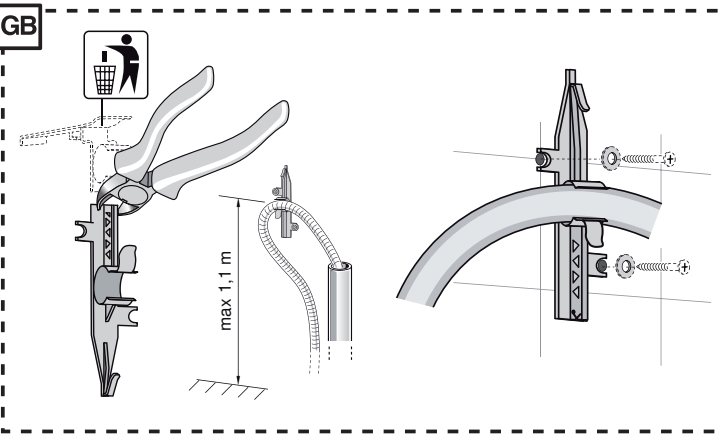

ru Инструкция по монтажу
*) Можно получить в сервисном центре
uk Інструкція з монтажу
*) Можна отримати через сервісну службу
kk Іске қосу туралы нұсқаулар!
*) Сервис қызмет көрсету орталығында алуына жатады
az Quraşdırma təlimatları
*) Müşəri xidmətlərindən əldə oluna bilər
uz O'rnatish yo'riqnomasi
*) mijozlarga xizmat ko'rsatish markazida mavjud
ka მონტაჟის ინსტრუქცია
*) ხელმისაწვდომი კლიენტთა სამსახურში
bg Ръководство за монтаж
*) предоставя се от службата за обслужване на клиенти
fa راهنمای مونتاژ
*) از مرکز خدمات پس از فروش تهیه فرمائید
ar تعليمات التركيب
*) يمكن طلبها من مراكز خدمة العملاء
id Intruksi Pemasangan
*) bisa didapatkan melalui Customer Service
th สามารถสั่งซื้อคู่มือการติดตั้ง
*) ผ่านฝ่ายบริการลูกค้า
ko 설치 설명서
*) 고객센터 서비스 센터에서 구입 가능
zh 安装说明书
*) 可向售后服务站索取。
zh-tw 安裝說明書
*) 可向售後服務站索取