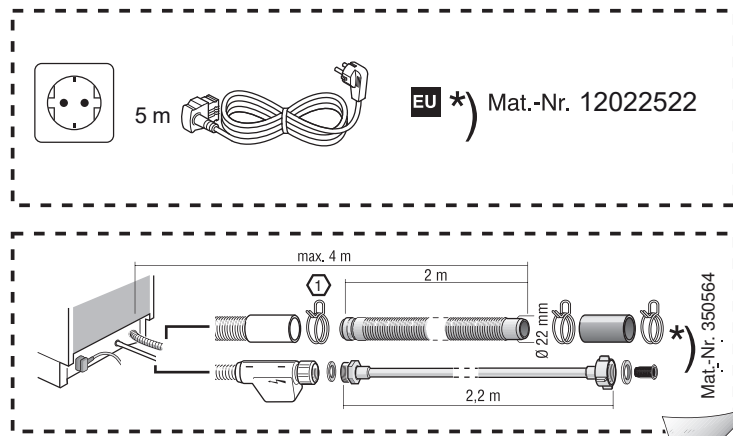

ru Инструкция по монтажу
*) Можно получить в сервисном центре
uk Інструкція з монтажу
*) Можна отримати через сервісну службу
kk Іске қосу туралы нұсқаулар!
*) Сервис қызмет көрсету орталығында алуына жатады
az Quraşdırma təlimatları
*) Müşəri xidmətlərindən əldə oluna bilər
uz O'rnatish yo'riqnomasi
*) mijozlarga xizmat ko'rsatish markazida mavjud
ka მონტაჟის ინსტრუქცია
*) ხელმისაწვდომი კლიენტთა სამსახურში
bg Ръководство за монтаж
*) предоставя се от службата за обслужване на клиенти
fa راهنمای مونتاژ
*) از مرکز خدمات پس از فروش تهیه فرمائید
ar تعليمات التركيب
*) يمكن طلبها من مراكز خدمة العملاء
id Intruksi Pemasangan
*) bisa didapatkan melalui Customer Service
th สามารถสั่งซื้อคู่มือการติดตั้ง
*) ผ่านฝ่ายบริการลูกค้า
ko 설치 설명서
*) 고객센터 서비스 센터에서 구입 가능
zh 安装说明书
*) 可向售后服务站索取。
zh-tw 安裝說明書
*) 可向售後服務站索取