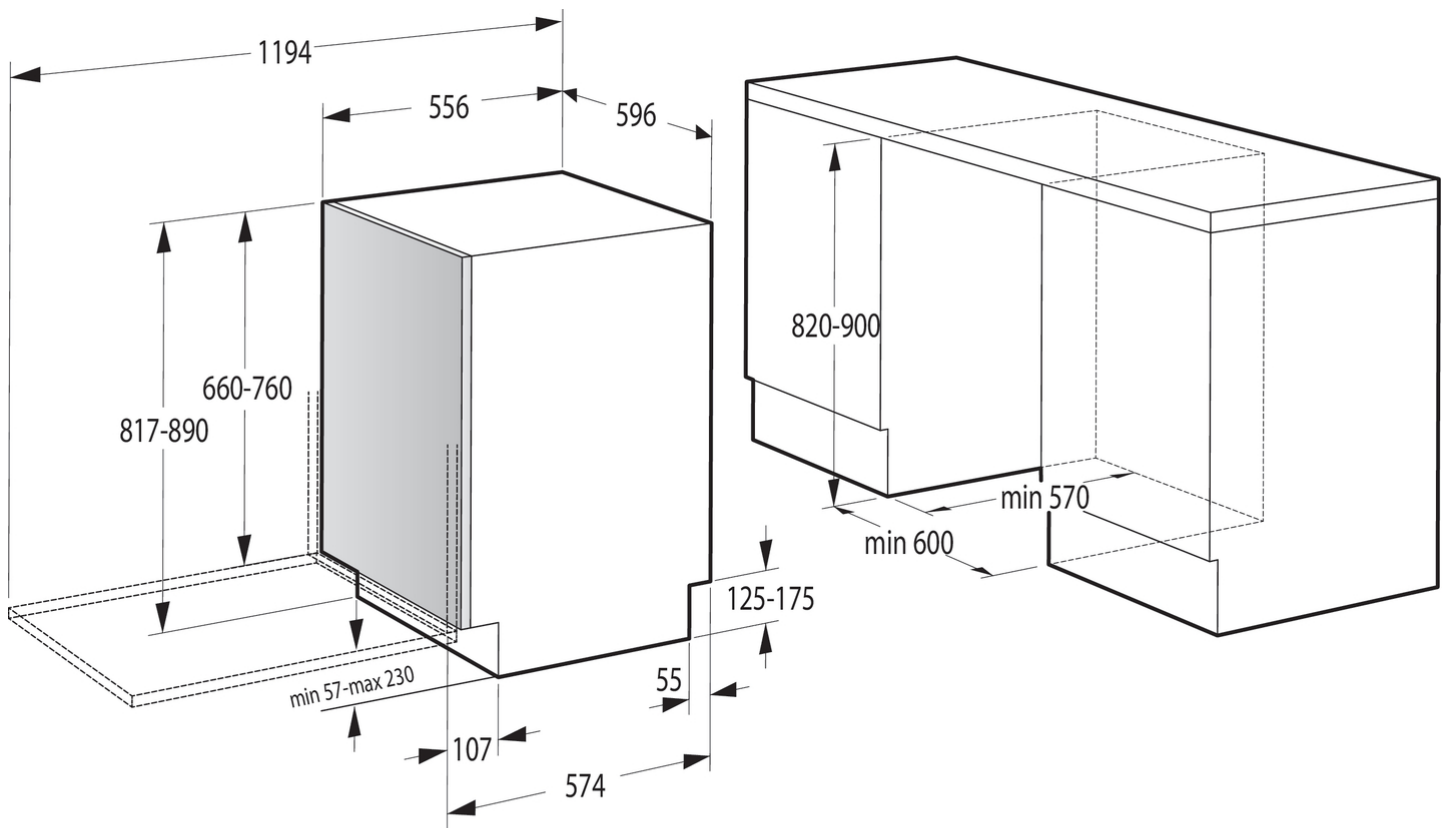

*Because of height adjustable screw feet:

Base height when appliance height is 817: 57-157 mm

Base height when appliance height is 890: 130-230 mm

Mounting at higher position possible at door height from 730-760 mm.