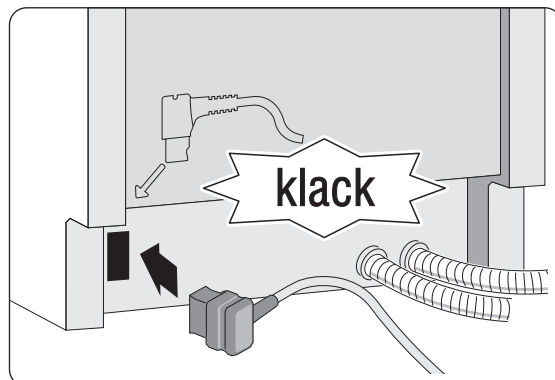

de Montageanleitung *) über Kundendienst erhältlich	hr Uputa za montažu *) može dobiti kod službe održavanja
en Installation instructions *) Available from customer service	mk Упатство за монтажа *) се добива преку службата за купувачи
fr Notice de montage *) Disponible par le biais du service après-vente	sl Navodilo za montažo *) Lahko nabavite v servisni službi
nl Montagevoorschrift *) Tegen meerprijs bij de Servicedienst verkrijgbaar	sr Uputstvo za montažu *) Može se nabaviti preko servisne službe
it Istruzioni per il montaggio *) Disponibili presso il servizio assistenza clienti	et Monteerimisjuhend *) küsige klienditeeninduselt
el Οδηγίες τοποθέτησης *) Διατίθενται από την υπηρεσία τεχνικής εξυπηρέτησης πελατών	lt Montavimo instrukcija *) Ją galima gauti klientų aptarnavimo servise
es Instrucciones de montaje *) Se puede adquirir a través del Servicio de Asistencia Técnica Oficial de la marca	lv Montāžas pamācība *) Var saņemt servisa dienestā
pt Instruções de montagem *) Pode ser adquirido nos nossos Serviços Técnicos	sk Návod na montáž *) Dostanete v službe zákazníkom
sv Monteringsanvisning *) kan fås via Service	sq Udhëzues për montim *) Sigurohet nëpërmjet servisit
no Monteringsanvisning *) fåes hos kundeservice	bs Uputa za montažu *) Može se dobiti preko servisne službe
fi Asennusohje *) Saatavissa huoltopalvelusta	fa راهنمایی مونتاژ *) از مرکز خدمات پس از فروش تهیه فرمائید
da Monteringsvejledning *) Kan købes hos serviceafdelingen	ar تعليمات التركيب *) يمكن طلبها من مراكز خدمة العملاء
tr Montaj klavuzu *) Yetkili servis üzerinden alınabilir	ko 설치 설명서 *) 고객센터 서비스 센터에서 구입 가능
ru Инструкция по монтажу *) Можно получить в сервисном центре	zh 安装说明书 *) 可向售后服务站索取。
cs Montážní návod *) K dispozici přes servisní službu	uk Інструкція з монтажу *) Можна отримати через сервісну службу
pl Instrukcja montażu *) Do uzyskania w punkcie serwisowym	ro Instrucțiune de montaj *) obținabilă la serviciul pentru clienți
hu Szerelési utasítás *) A vevőszolgálaton keresztül kapható: