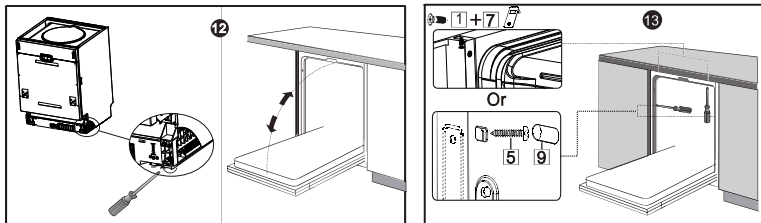

1	ST4*14	X14	6	X 1		
2	ST3.5X45	X4	7	X 2		
3	ST3.5X25	X2	8	X 2		
4		X2	9	X 2		
5	ST3.5X16	X2	10	X 2		

720 ±1mm

439 ±1mm