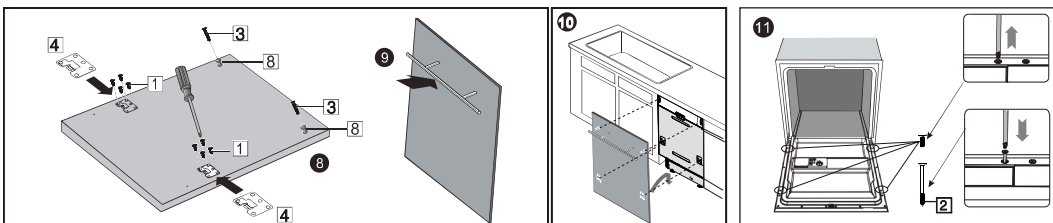

1	ST4*14	X14	6	X 1		
2	ST3.5X45	X4	7	X 2		
3	ST3.5X25	X2	8	X 2		
4		X2	9	X 2		
5	ST3.5X16	X2	10	X 2		

720 ±1mm

439 ±1mm