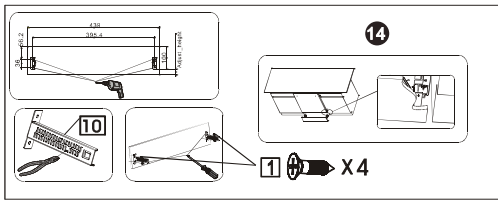

720 ±1mm

439 ±1mm

Ovaj dokument je originalno proizveden i objavljen od strane proizvođača, brenda Gorenje, i preuzet je sa njihove zvanične stranice. S obzirom na ovu činjenicu, Tehnoteka ističe da ne preuzima odgovornost za tačnost, celovitost ili pouzdanost informacija, podataka, mišljenja, saveta ili izjava sadržanih u ovom dokumentu.