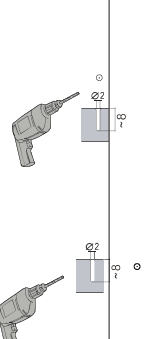

1	ST4*14	X14	6	X 1		
2	ST3.5X45	X4	7	X 2		
3	ST3.5X25	X2	8	X 2		
4		X2	9	X 2		
5	ST3.5X16	X2	10	X 2		

720 ±1mm

439 ±1mm