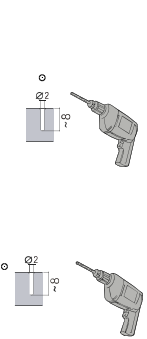

Posetite nas i uživajte u ekskluzivnom iskustvu pametne kupovine klikom na link:

<https://tehnoteka.rs/p/gorenje-ugradna-masina-za-pranje-sudova-gv541d10-akcija-cena/>

- | | | | | | | |
|---|----------|-----|----|-----|--|--|
| 1 | ST4*14 | X14 | 6 | X 1 | | |
| 2 | ST3.5X45 | X4 | 7 | X 2 | | |
| 3 | ST3.5X25 | X2 | 8 | X 2 | | |
| 4 | | X2 | 9 | X 2 | | |
| 5 | ST3.5X16 | X2 | 10 | X 2 | | |

720 ±1mm

439 ±1mm

Ovaj dokument je originalno proizveden i objavljen od strane proizvođača, brenda Gorenje, i preuzet je sa njihove zvanične stranice. S obzirom na ovu činjenicu, Tehnoteka ističe da ne preuzima odgovornost za tačnost, celovitost ili pouzdanost informacija, podataka, mišljenja, saveta ili izjava sadržanih u ovom dokumentu.