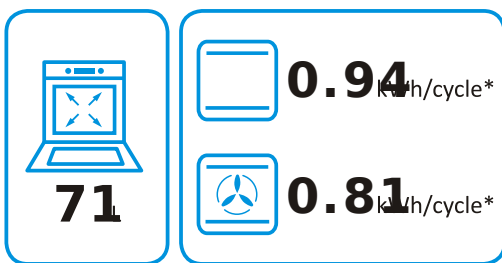

Informacije o proizvodu

GORENJE električni šporet E6141WB

gorenje

Tehnoteka je online destinacija za upoređivanje cena i karakteristika bele tehnike, potrošačke elektronike i IT uređaja kod trgovinskih lanaca i internet prodavnica u Srbiji. Naša stranica vam omogućava da istražite najnovije informacije, detaljne karakteristike i konkurentne cene proizvoda.

* цикл · cyklus · porton · zykus · πρόγραμμα · ciclo · tsükkel · ohjelma · ciklus
ciklas · cikls · ciklu · cyclus · cykl · ciclu · program · cykel

65/2014

594003

gorenje

LISTA SA PODACIMA APARATA

Model	E6141WB	
Indeks energetske efikasnosti (EEI prostor za pečenje)	95,3	
Broj prostora za pečenje	1	
Izvor toplote u prostoru za pečenje		
Zapremina prostora za pečenje u litrima	71	
Lighting type	Halogen	
Energy efficiency class of a light source	G	
Vrsta ploče za kuvanje	električna	
Broj električnih mesta/površina za kuvanje	4	
Tehnologija zagrevanja (indukcijske površine za kuvanje, infra-crvene grejne površine, ringle) za svako električno mesto za kuvanje i/ili površinu	grejna površina od livenog gvožđa	
Za okrugle ploče za kuvanje ili površine: prečnik (Ø) koristna površina za svako električno zagrevano mesto za kuvanje, zaokružen na najbližih 5 mm [cm]	14,5 22	18 14,5
Za grejna mesta ili površine, koja nisu okrugla: dužina i širina korisne površine za svako električno zagrevano mesto za kuvanje ili površinu, zaokružen na najbližih 5 mm:		
Dužina [cm]		
Širina [cm]		
Potrošnja energije za svako električno mesto za kuvanje ili površinu	192,2 192,7	192,5 192,2