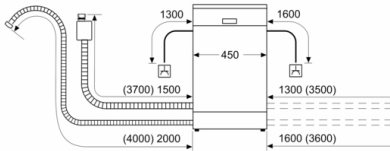

Prikaz / upravljanje

- Upravljanje s vrha
- InfoLight
- Elektronski prikaz preostalog vremena u minutima
- Mogućnost kasnijeg uključivanja: 1 - 24 h

Sigurnost

- AquaStop: Bosch garancija za oštećenja nastala izlivanjem vode – tokom celog radnog veka uređaja.*
- Sistem zaštite čaša
- uključujući levak za sipanje soli
- Uključuje i ploču za zaštitu od pare
- Dimenzije aparata (VxŠxD): 81.5 x 44.8 x 55 cm

¹ Na skali energetske klase od A do G

² Potrošnja energije u kWh na 100 ciklusa (u programu Eco 50 °C)

³ Potrošnja vode u litrima po ciklusu (u programu Eco 50 °C)

⁴ Trajanje programa Eco 50 °C

* Garancijske uslove možete pronaći na <https://www.bosch-home.rs/>

Serija 4, Potpuno ugradna mašina za pranje sudova, 45 cm SPV4EMX20E

mere u milimetrima

⚡ utičnica
() vrednosti sa garniturom za produženje

Mere u milimetrima

Ovaj dokument je originalno proizveden i objavljen od strane proizvođača, brenda Bosch, i preuzet je sa njihove zvanične stranice. S obzirom na ovu činjenicu, Tehnoteka ističe da ne preuzima odgovornost za tačnost, celovitost ili pouzdanost informacija, podataka, mišljenja, saveta ili izjava sadržanih u ovom dokumentu.