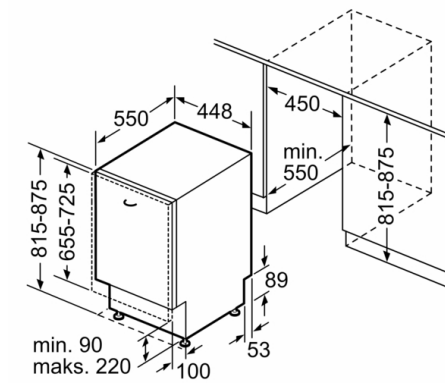

Prikaz / upravljanje

- Upravljanje s vrha
- InfoLight
- Elektronski prikaz preostalog vremena u minutima
- Mogućnost kasnijeg uključivanja: 1 - 24 h

Sigurnost

- AquaStop: Bosch garancija za oštećenja nastala izlivanjem vode – tokom celog radnog veka uređaja.*
- Sistem zaštite čaša
- uključujući levak za sipanje soli
- Uključuje i ploču za zaštitu od pare
- Dimenzije aparata (VxŠxD): 81.5 x 44.8 x 55 cm

Serija 4, Potpuno ugradna mašina za pranje sudova, 45 cm SPV4EMX20E

mere u milimetrima

⚡ utičnica
() vrednosti sa garniturom za produženje

Mere u milimetrima

Ovaj dokument je originalno proizveden i objavljen od strane proizvođača, brenda Bosch, i preuzet je sa njihove zvanične stranice. S obzirom na ovu činjenicu, Tehnoteka ističe da ne preuzima odgovornost za tačnost, celovitost ili pouzdanost informacija, podataka, mišljenja, saveta ili izjava sadržanih u ovom dokumentu.