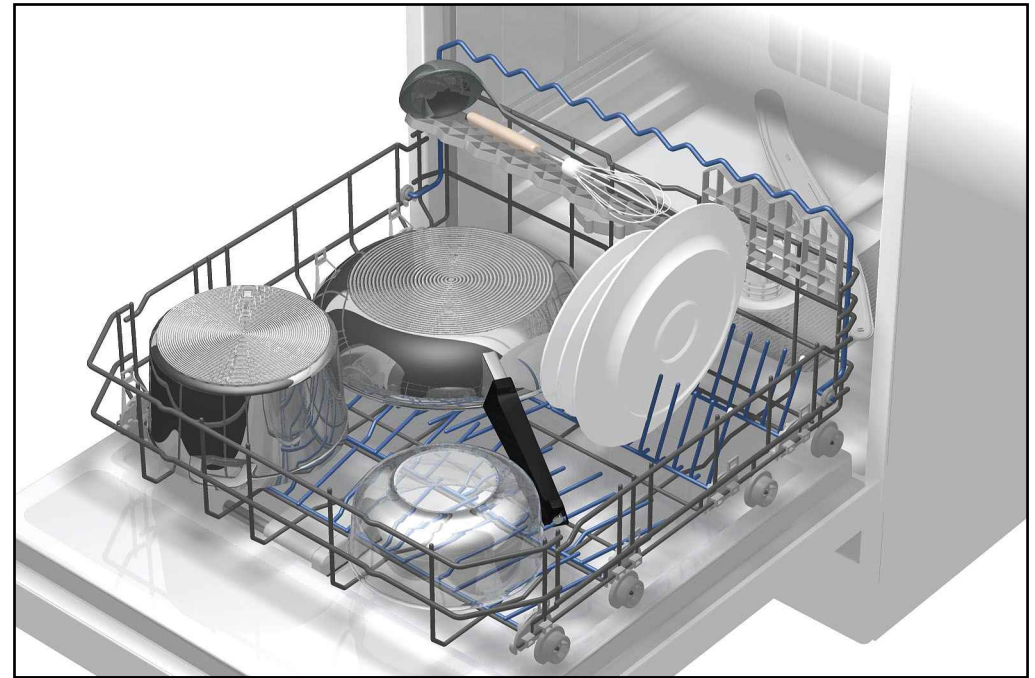

Dodatna dokumentacija

BOSCH ugradna mašina za pranje sudova SMV25EX00E

BOSCH

Tehnoteka je online destinacija za upoređivanje cena i karakteristika bele tehnike, potrošačke elektronike i IT uređaja kod trgovinskih lanaca i internet prodavnica u Srbiji. Naša stranica vam omogućava da istražite najnovije informacije, detaljne karakteristike i konkurentne cene proizvoda.

Posetite nas i uživajte u ekskluzivnom iskustvu pametne kupovine klikom na link:

<https://tehnoteka.rs/p/bosch-ugradna-masina-za-pranje-sudova-smv25ex00e-akcija-cena/>

Ovaj dokument je originalno proizveden i objavljen od strane proizvođača, brenda Bosch, i preuzet je sa njihove zvanične stranice. S obzirom na ovu činjenicu, Tehnoteka ističe da ne preuzima odgovornost za tačnost, celovitost ili pouzdanost informacija, podataka, mišljenja, saveta ili izjava sadržanih u ovom dokumentu.