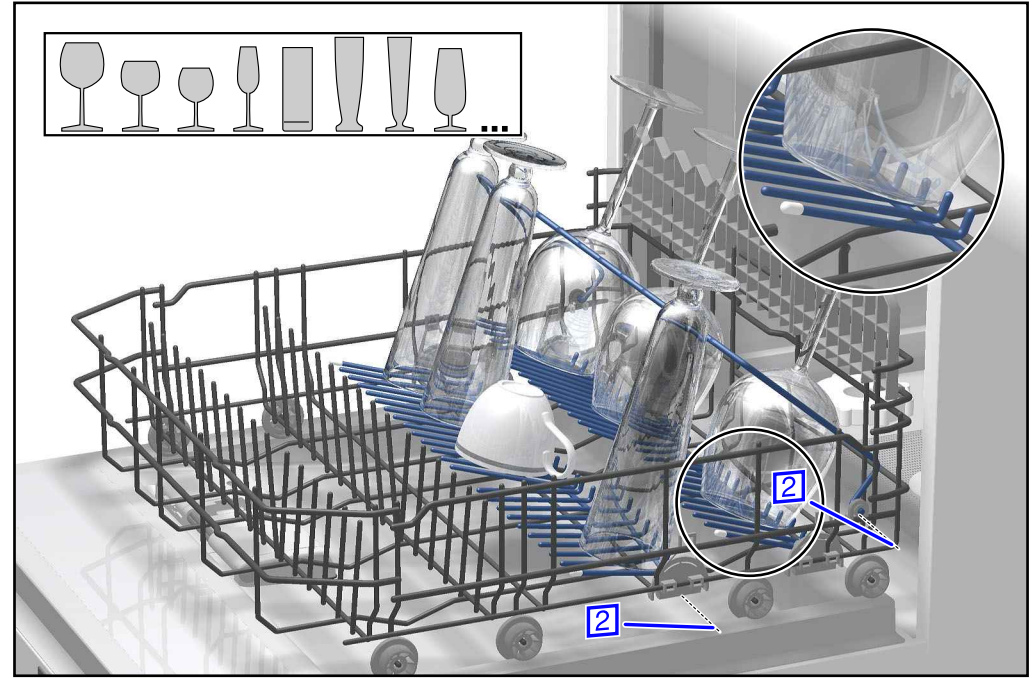

Dodatna dokumentacija

BOSCH ugradna mašina za pranje sudova SMV25EX00E

BOSCH

Tehnoteka je online destinacija za upoređivanje cena i karakteristika bele tehnike, potrošačke elektronike i IT uređaja kod trgovinskih lanaca i internet prodavnica u Srbiji. Naša stranica vam omogućava da istražite najnovije informacije, detaljne karakteristike i konkurentne cene proizvoda.

Posetite nas i uživajte u ekskluzivnom iskustvu pametne kupovine klikom na link:

<https://tehnoteka.rs/p/bosch-ugradna-masina-za-pranje-sudova-smv25ex00e-akcija-cena/>

Ovaj dokument je originalno proizveden i objavljen od strane proizvođača, brenda Bosch, i preuzet je sa njihove zvanične stranice. S obzirom na ovu činjenicu, Tehnoteka ističe da ne preuzima odgovornost za tačnost, celovitost ili pouzdanost informacija, podataka, mišljenja, saveta ili izjava sadržanih u ovom dokumentu.