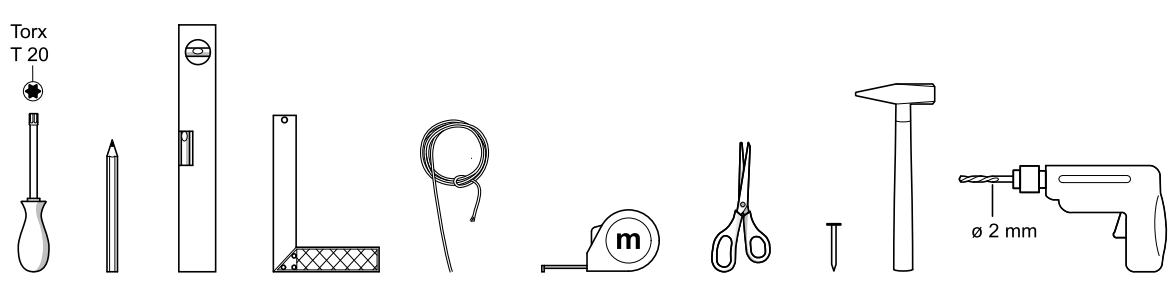

Posetite nas i uživajte u ekskluzivnom iskustvu pametne kupovine klikom na link:

<https://tehnoteka.rs/p/bosch-ugradni-kombinovani-frizider-kiv86nsf0-akcija-cena/>

9001590996 (020421)

mm

Torx
T 20

4x

2x

2x

Torx
T 20

A vertical line on the left side of the page is followed by 20 horizontal lines, creating a series of empty rows for writing.

Ovaj dokument je originalno proizveden i objavljen od strane proizvođača, brenda Bosch, i preuzet je sa njihove zvanične stranice. S obzirom na ovu činjenicu, Tehnoteka ističe da ne preuzima odgovornost za tačnost, celovitost ili pouzdanost informacija, podataka, mišljenja, saveta ili izjava sadržanih u ovom dokumentu.