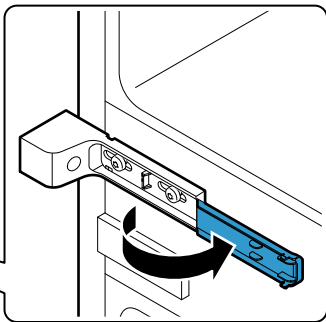

Torx
T 20

A vertical line on the left side of the page is followed by 20 horizontal lines, creating a series of empty rows for writing.

Ovaj dokument je originalno proizveden i objavljen od strane proizvođača, brenda Bosch, i preuzet je sa njihove zvanične stranice. S obzirom na ovu činjenicu, Tehnoteka ističe da ne preuzima odgovornost za tačnost, celovitost ili pouzdanost informacija, podataka, mišljenja, saveta ili izjava sadržanih u ovom dokumentu.