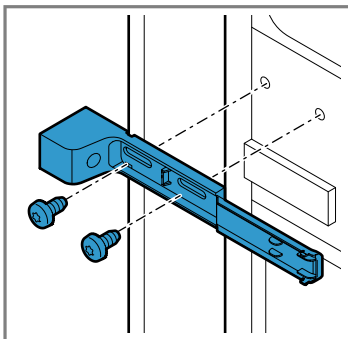

CLICK

41

41

00000

5

4x

Torx
T 20

2x

Torx
T 20

A vertical line on the left side of the page is followed by 20 horizontal lines, creating a series of empty rows for writing.

Ovaj dokument je originalno proizveden i objavljen od strane proizvođača, brenda Bosch, i preuzet je sa njihove zvanične stranice. S obzirom na ovu činjenicu, Tehnoteka ističe da ne preuzima odgovornost za tačnost, celovitost ili pouzdanost informacija, podataka, mišljenja, saveta ili izjava sadržanih u ovom dokumentu.