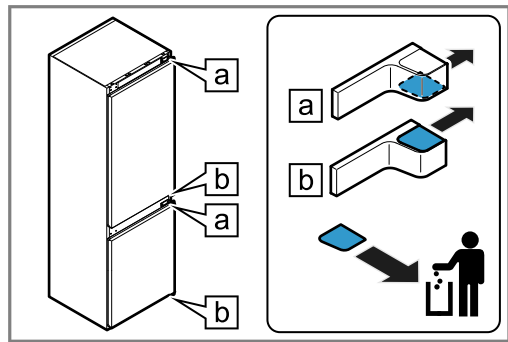

Posetite nas i uživajte u ekskluzivnom iskustvu pametne kupovine klikom na link:

<https://tehnoteka.rs/p/bosch-ugradni-kombinovani-frizider-kiv86nsf0-akcija-cena/>

9001590996 (020421)

mm

Torx
T 20

4x

2x

2x

Torx
T 20

A vertical line on the left side of the page is followed by 20 horizontal lines, creating a series of empty rows for writing.

Ovaj dokument je originalno proizveden i objavljen od strane proizvođača, brenda Bosch, i preuzet je sa njihove zvanične stranice. S obzirom na ovu činjenicu, Tehnoteka ističe da ne preuzima odgovornost za tačnost, celovitost ili pouzdanost informacija, podataka, mišljenja, saveta ili izjava sadržanih u ovom dokumentu.