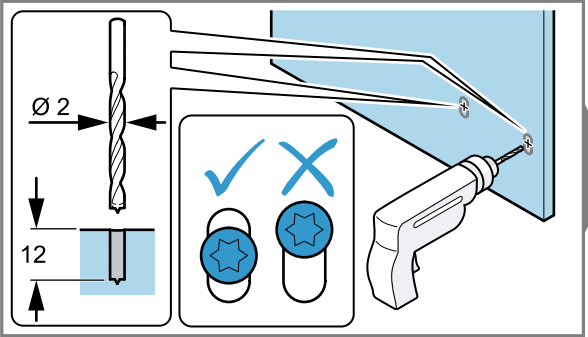

ø 2 mm

Torx
T 20