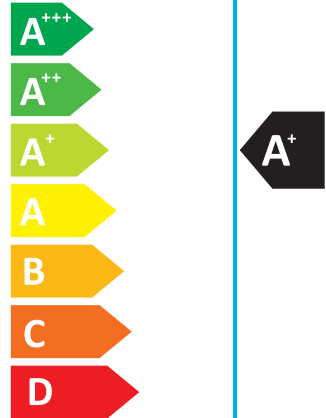

Energetska nalepnica

BEKO inverter klima BEVPI 120 / BEVPI 121

The Beko logo is displayed in a bold, blue, sans-serif font. Below the text, there is a thick blue horizontal bar that tapers slightly to the right.

Posetite nas i uživajte u ekskluzivnom iskustvu pametne kupovine klikom na link:

<https://tehnoteka.rs/p/beko-inverter-klima-bevpi-120-bevpi-121-akcija-cena/>

ENERG
енергия · ενέργεια

beko

BEVPI 120/BEVPI 121
8505343200

SEER

kW **3,5**
SEER **7,0**
kWh/annum **175**

SCOP

kW	X	2,9	X
SCOP	X	4,0	X
kWh/annum	X	990	X

ENERGIA · ЕНЕРГИЯ · ΕΝΕΡΓΕΙΑ · ENERGIJA · ENERGY · ENERGIE · ENERGI
626/2011

Ovaj dokument je originalno proizveden i objavljen od strane proizvođača, brenda Beko, i preuzet je sa njihove zvanične stranice. S obzirom na ovu činjenicu, Tehnoteka ističe da ne preuzima odgovornost za tačnost, celovitost ili pouzdanost informacija, podataka, mišljenja, saveta ili izjava sadržanih u ovom dokumentu.